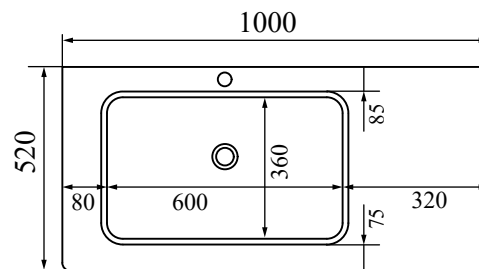

## U929.1000

Установочные размеры даны исключительно для справки.

И могут быть скорректированы в соответствии с фактическим использованием.

Вывод электропитания тумбы:

⊗ электрокабель 2x1,5 мм или розетка IP44.

Вывод электропитания зеркала:

⊗ электрокабель 2x1,5 мм или розетка IP44 (выше уровня зеркала).

все размеры указаны в мм