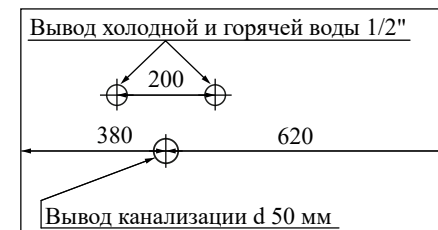

Установочные размеры даны исключительно для справки.

И могут быть скорректированы в соответствии с фактическим использованием.

Вывод электропитания тумбы:

⊗ электрокабель 2x1,5 мм или розетка IP44.

Вывод электропитания зеркала:

⊗ электрокабель 2x1,5 мм или розетка IP44 (выше уровня зеркала).