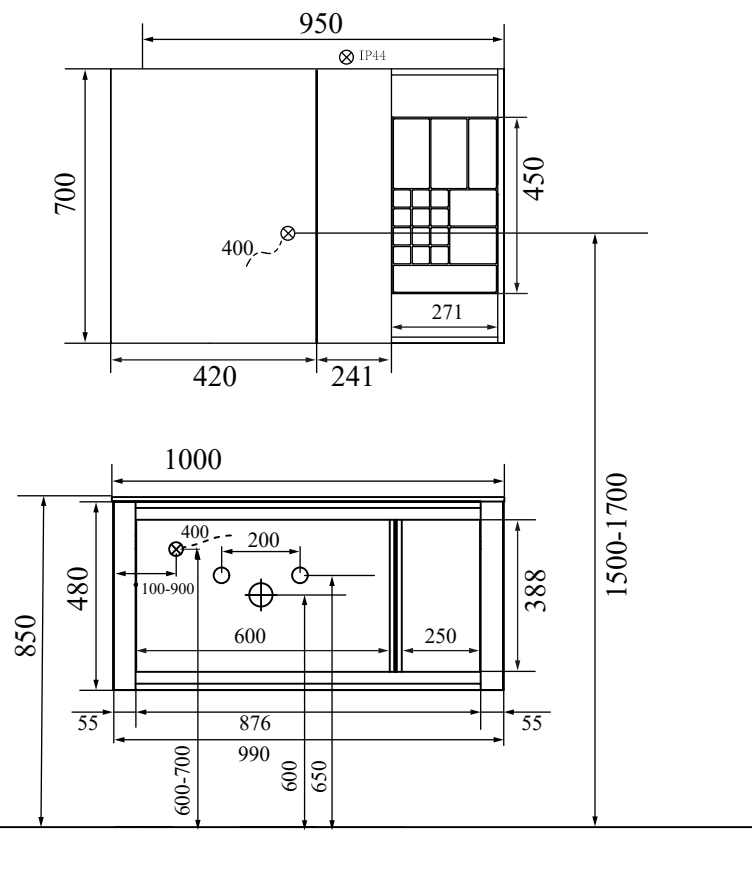

## U929.1000

Установочные размеры даны исключительно для справки.

И могут быть скорректированы в соответствии с фактическим использованием.

Вывод электропитания тумбы:

⊗ электрокабель 2x1,5 мм или розетка IP44.

Вывод электропитания зеркала:

⊗ электрокабель 2x1,5 мм или розетка IP44 (выше уровня зеркала).

все размеры указаны в мм