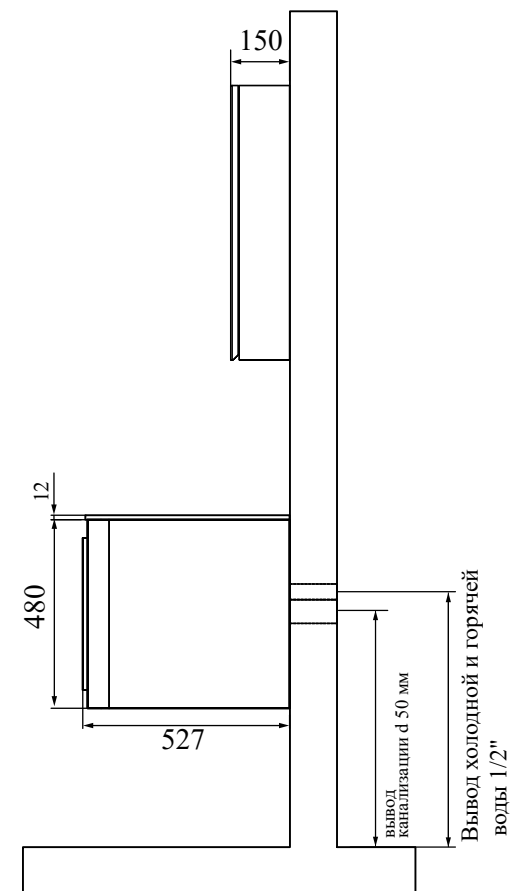

## U929.1000

Установочные размеры даны исключительно для справки.

И могут быть скорректированы в соответствии с фактическим использованием.

Вывод электропитания тумбы:

⊗ электрокабель 2x1,5 мм или розетка IP44.

Вывод электропитания зеркала:

⊗ электрокабель 2x1,5 мм или розетка IP44 (выше уровня зеркала).

все размеры указаны в мм