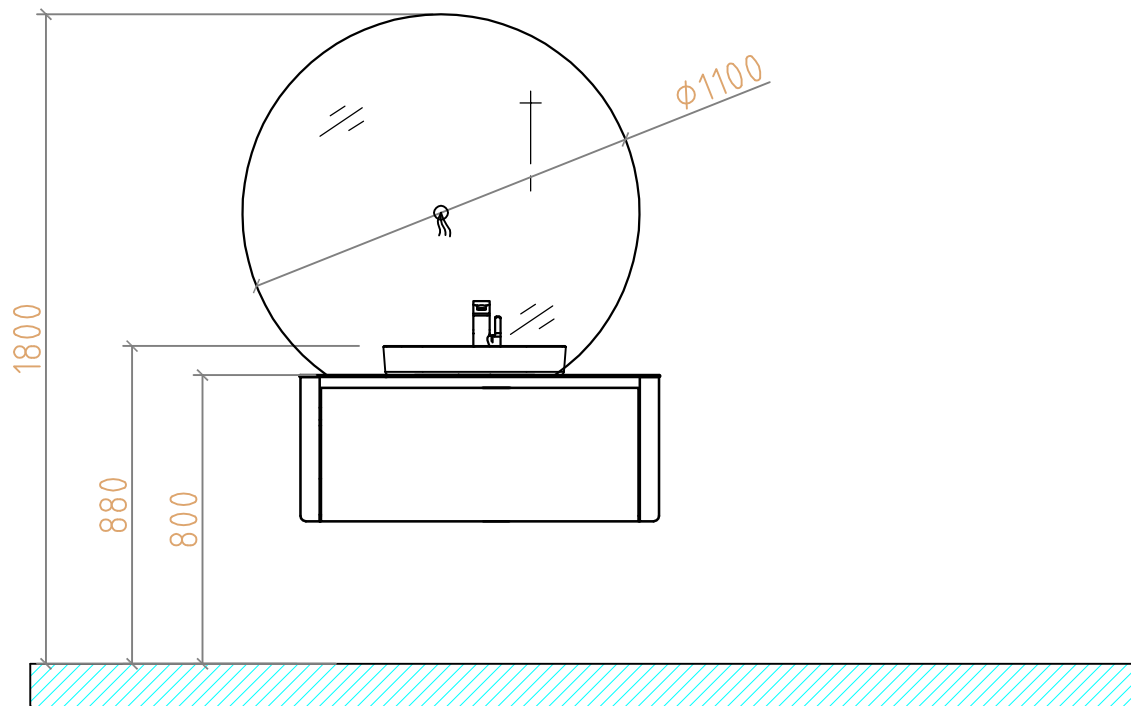

# B&W

Зеркало	U915.1000MR Ø1100*25
Раковина	U916.1000 500*380*140
Навесной шкаф (Тумба)	U916.1000 992*544*400
Столешница	U916.1000 1000*550*8

Мощность: 220Вт.  
Электрический кабель для соединения с освещением зеркала.

Пластиковый крюк

Алюминиевый кронштейн

Холодная /Горячая вода

Настенный дренаж

Ø50

Установочные размеры даны исключительно для справки.

И могут быть скорректированы в соответствии с фактическим использованием.

Во избежание повреждения покрытия зеркала(амальгамы), поверхности столешницы, раковины и тумбы, воздержитесь от использования кислотно-химических(агрессивных) и абразивных моющих средств при очистке.

Рекомендуемое расстояние установки зеркала - 1-2 см выше уровня столешницы.

Установочные размеры даны исключительно для справки.  
И могут быть скорректированы в соответствии с фактическим использованием.