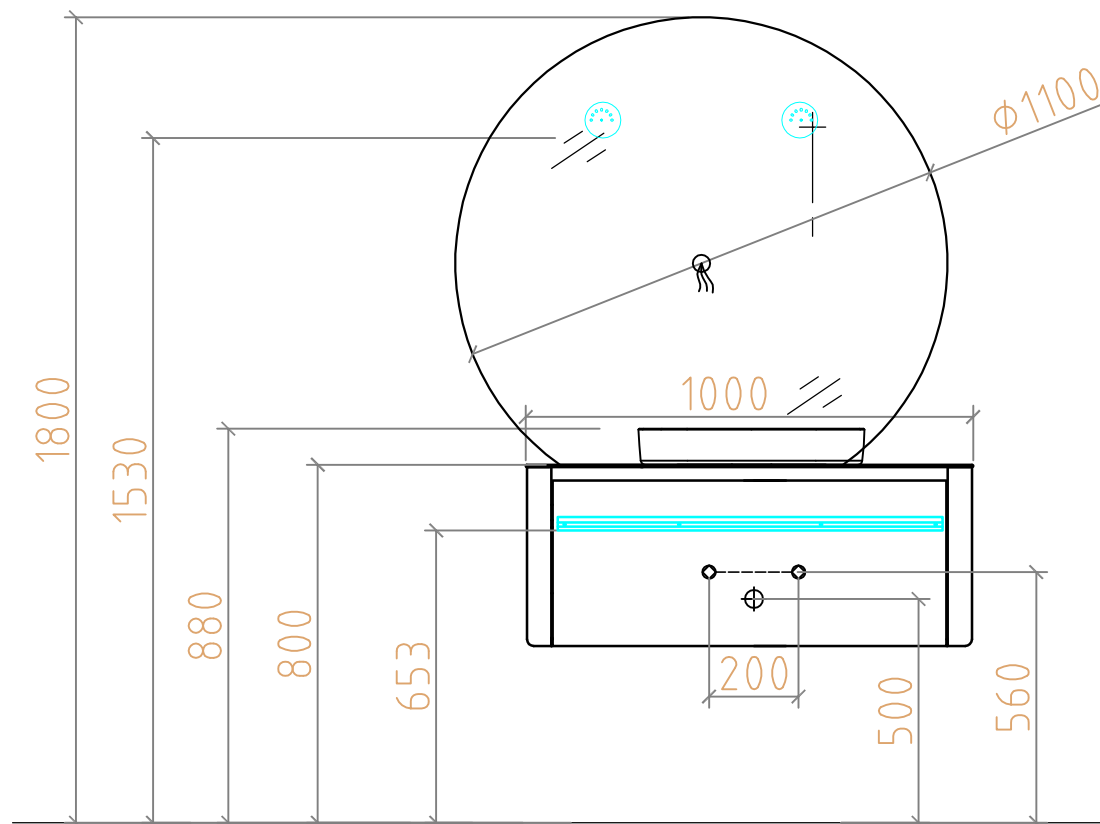

# B&W

Зеркало	U915.1000MR Ø1100*25
Раковина	U916.1000 500*380*140
Навесной шкаф (Тумба)	U916.1000 992*544*400
Столешница	U916.1000 1000*550*8

Мощность: 220Вт.  
Электрический кабель для соединения с освещением зеркала.

Пластиковый крюк

Алюминиевый кронштейн

Холодная /Горячая вода

Настенный дренаж

Ø50

Установочные размеры даны исключительно для справки.

И могут быть скорректированы в соответствии с фактическим использованием.

Во избежание повреждения покрытия зеркала(амальгамы), поверхности столешницы, раковины и тумбы, воздержитесь от использования кислотно-химических(агрессивных) и абразивных моющих средств при очистке.

Рекомендуемое расстояние установки зеркала - 1-2 см выше уровня столешницы.

Установочные размеры даны исключительно для справки.  
И могут быть скорректированы в соответствии с фактическим использованием.